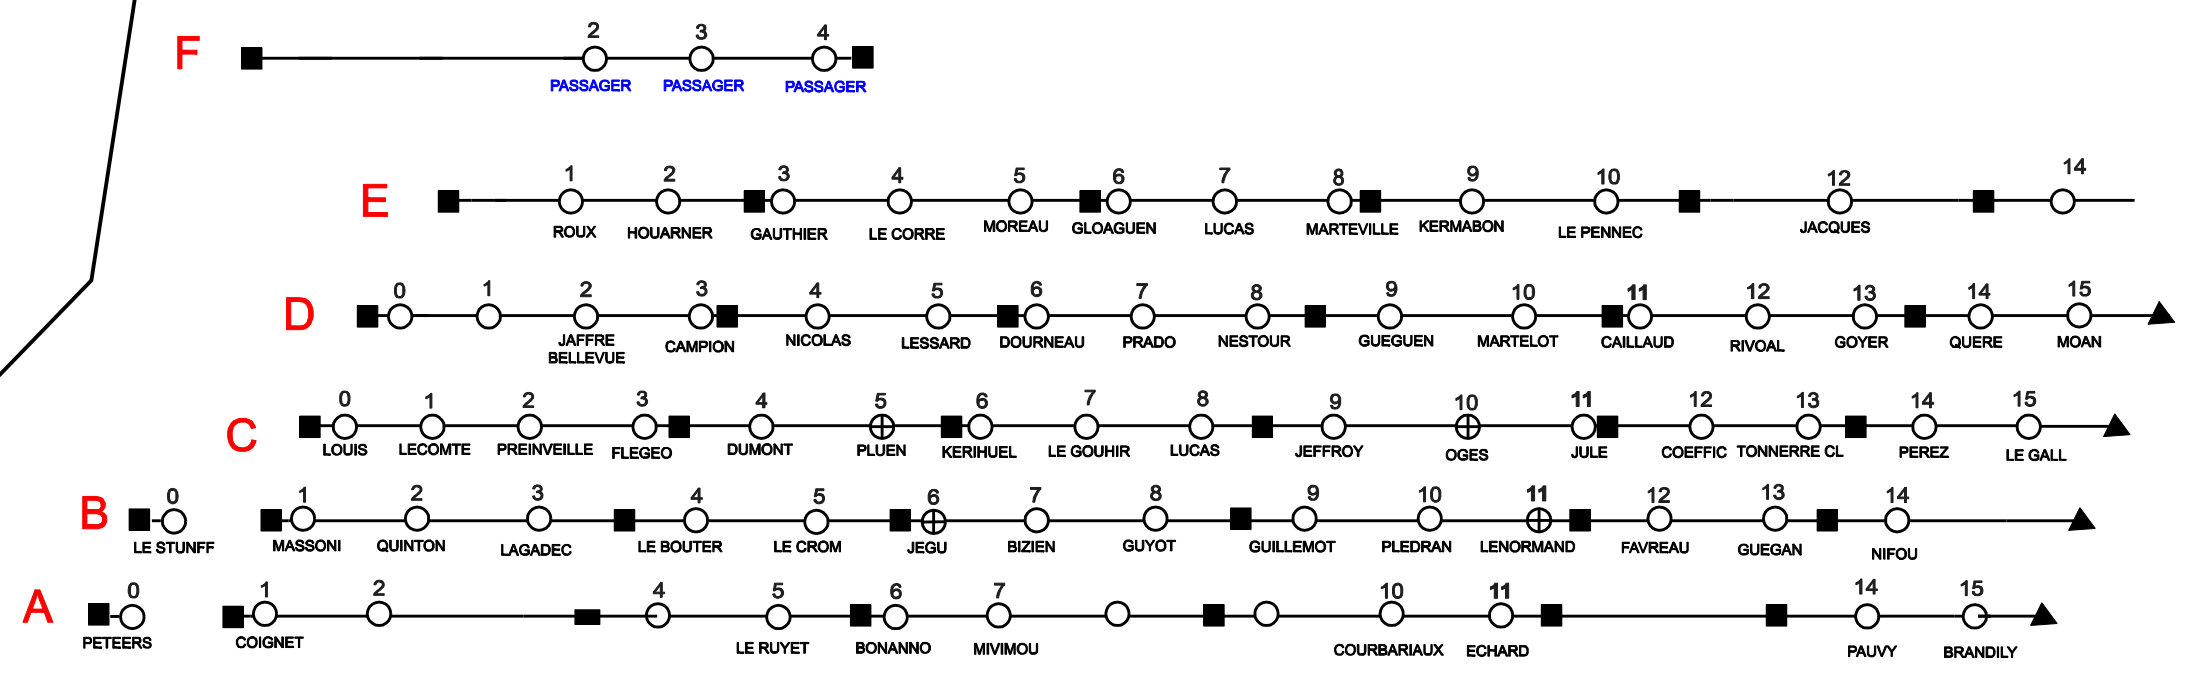

Plateau Rocheux La Rochenn

Gril de Carénage

Cale

SAISON 2021

■	Corps morts : 1 tonne
▲	Ensemble corps morts : 1.5 T *2 + 2 T (Sau f en E (1.5 *2)

Veolia Eau
Port de Lomener
Plan de Maintenance